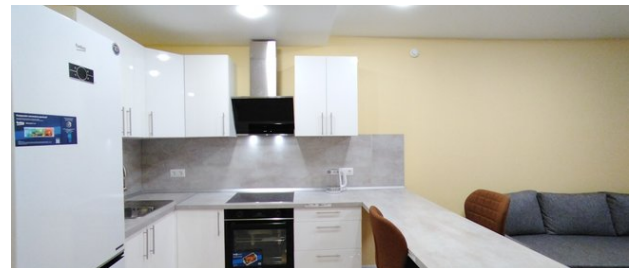

# 65 000 руб/мес

36,7 м<sup>2</sup>

Площадь

17,2 м<sup>2</sup>

Кухня

11,3 м<sup>2</sup>

Жилая

10 из 33

### Описание объекта

Уютная, теплая квартира (евродвушка) с современным ремонтом возле метро. В квартире имеется всё необходимое для комфортного проживания, качественная мебель, современная кухня и бытовая техника (включая кондиционер, Smart TV). Дом расположен на огороженной закрытой территории со своим двором, игровыми площадками и зонами отдыха. В соседних домах расположены различные сетевые