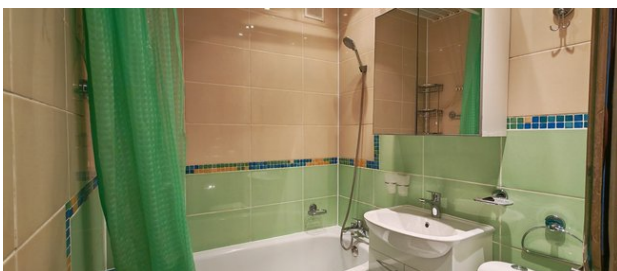

Кухня

20,1 м²

Жилая

2 из 5

Этаж

Описание объекта

Центр города. Квартира с хорошим ремонтом, обустроенный балкон, имеется вся мебель (для отдыха, рабочее место, огромный шкаф-купе) и качественная встроенная бытовая техника, установлены фильтры на воду(в том числе на питьевую). От станции МЦД-4 Железнодорожная 5-7 мин пешком, удобное сообщение с Москвой. Тихий зеленый двор, вся необходимая инфраструктура в шаговой доступности.