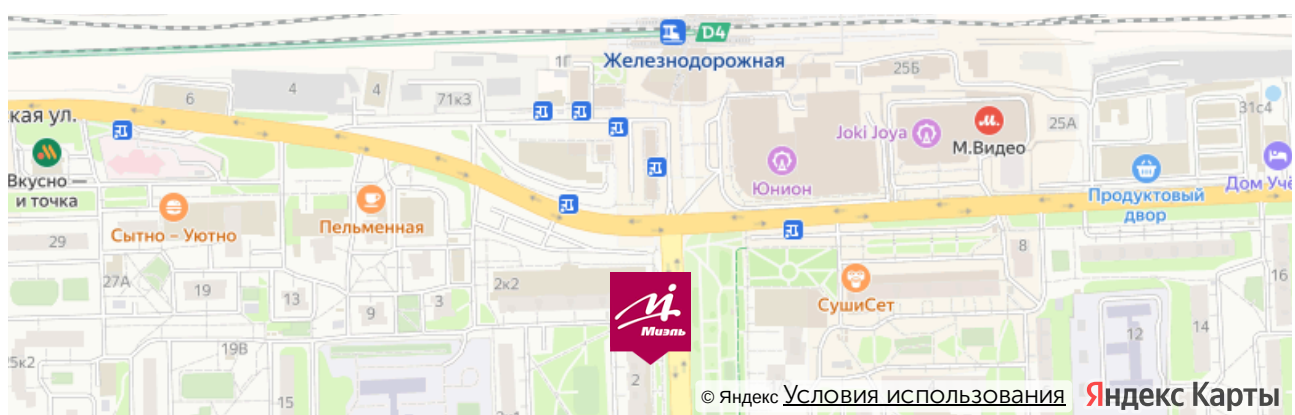

+7 (495) 505-505-1

Офис в Железнодорожном

www.zdkvartira.ru

E-mail: info@zdkvartira.ru

Контакты офиса:

Объектом занимается

**Кондауров Андрей
Александрович**

+7 (495) 505-505-1 (Офис)

+7 (985) 303-05-55 (Личный)

3@zdkvartira.ru

Адрес:

г. Балашиха,
мкр.
Железнодорожный,
ул. Пролетарская, д. 2

График работы:

пн-пт: с 9:00 до 20:00
сб-вс: с 10:00 до 18:00

Как к нам добраться:

На электричке:

От Курского вокзала нужно доехать до станции Железнодорожная, далее выйти из вокзала и двигаться пешком по улице Пролетарская, придерживаясь правой стороны. Примерно через 200 метров справа будет наш офис.

От метро Новокосино:

Маршрутное такси номер 100 или номер 142 до станции Железнодорожная, далее от Привокзальной площади нужно двигаться пешком по ул Пролетарская, придерживаясь правой стороны. Примерно через 200 метров справа будет наш офис.

На машине:

По Носовихинскому шоссе от МКАД нужно двигаться 10 км прямо до улицы Пролетарская дом 2 корпус 2. У торгового центра «Подмосковье» есть большая парковка - там всегда можно припарковать автомобиль. Далее пешком до кафе «Пронто» и повернуть направо на улицу Пролетарская. Через 100 метров справа будет наш офис.

Офис на карте:

© Яндекс [УСЛОВИЯ ИСПОЛЬЗОВАНИЯ](#) Яндекс Карты