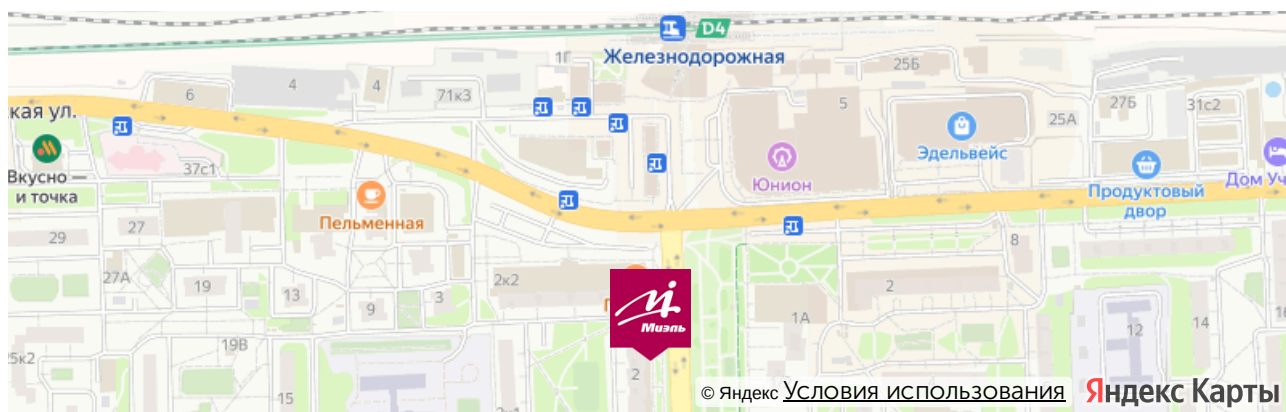

+7 (495) 505-505-1

Офис в Железнодорожном

www.zdkvartira.ru

E-mail: info@zdkvartira.ru

Контакты офиса:

Объектом занимается

Краснова Наталья Ивановна

+7 (495) 505-505-1 (Офис)

+7 (916) 143-23-48 (Личный)

10@zdkvartira.ru

Адрес:

г. Балашиха,
мкр. Железнодорожный,
ул. Пролетарская, д. 2

График работы:

пн-пт: с 9:00 до 20:00

сб-вс: с 10:00 до 18:00

Как к нам добраться:

На электричке:

От Курского вокзала нужно доехать до станции Железнодорожная, далее выйти из вокзала и двигаться пешком по улице Пролетарская, придерживаясь правой стороны. Примерно через 200 метров справа будет наш офис.

От метро Новокосино:

Маршрутное такси номер 100 или номер 142 до станции Железнодорожная, далее от Привокзальной площади нужно двигаться пешком по ул Пролетарская, придерживаясь правой стороны. Примерно через 200 метров справа будет наш офис.

На машине:

По Носовихинскому шоссе от МКАД нужно двигаться 10 км прямо до улицы Пролетарская дом 2 корпус 2. У торгового центра «Подмосковье» есть большая парковка - там всегда можно припарковать автомобиль. Далее пешком до кафе «Пронто» и повернуть направо на улицу Пролетарская. Через 100 метров справа будет наш офис.

Офис на карте:

© Яндекс [Условия использования](#) Яндекс Карты