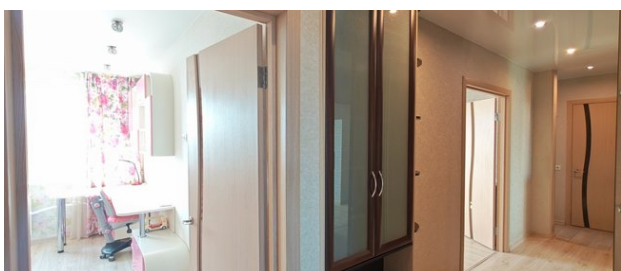

Аренда жилой городской недвижимости

3-комнатная квартира в г. Балашиха

📍 Московская обл, г Балашиха, мкр Купавна, ул Адмирала Горшкова, д 19

ID: 873

47 000 руб/мес

68,6 м² 10,0 м² 41,0 м² 10 из 10
Площадь Кухня Жилая Этаж