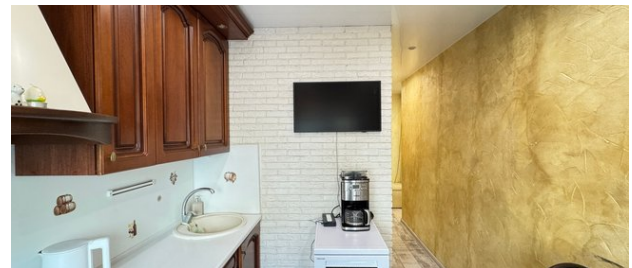

Кухня

30,0 м²

Жилая

3 из 9

Этаж

Описание объекта

Тихий, зеленый микрорайон города в 6 км от м. Некрасовка. Уютная, теплая 2-комнатная квартира - линейка с застекленной большой лоджией. Окна выходят на зеленый палисадник с деревьями. Новым собственникам остается кухонный гарнитур с газовой плитой, мебель по договоренности. Квартира не угловая! В пешей доступности вся необходимая инфраструктура: школы, детские сады, сетевые магазины