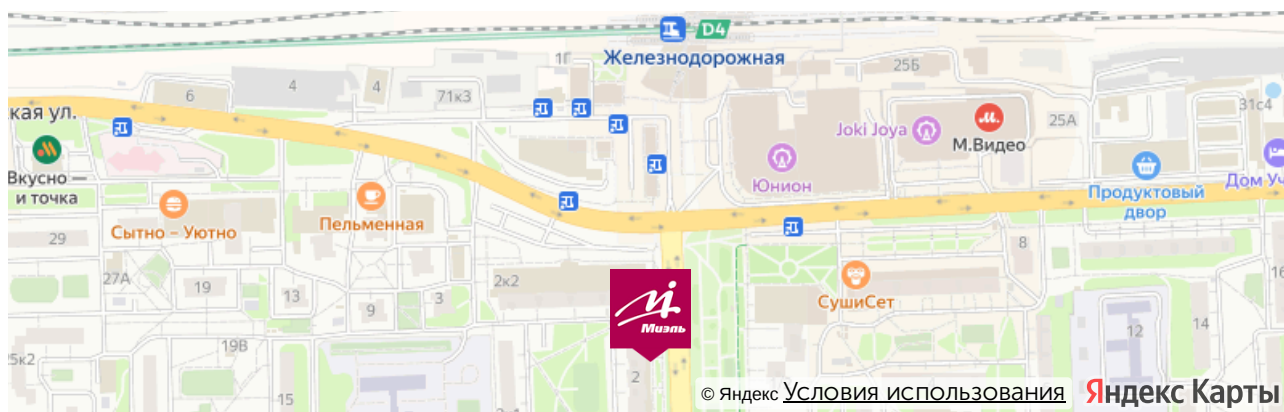

+7 (495) 505-505-1

Офис в Железнодорожном

www.zdkvartira.ru

E-mail: info@zdkvartira.ru

Контакты офиса:

Объектом занимается

**Кондауров Андрей
Александрович**

+7 (495) 505-505-1 (Офис)

+7 (985) 303-05-55 (Личный)

3@zdkvartira.ru

Адрес:

г. Балашиха,
мкр.
Железнодорожный,
ул. Пролетарская, д. 2

График работы:

пн-пт: с 9:00 до 20:00

сб-вс: с 10:00 до 18:00

Как к нам добраться:

На электричке:

От Курского вокзала нужно доехать до станции Железнодорожная, далее выйти из вокзала и двигаться пешком по улице Пролетарская, придерживаясь правой стороны. Примерно через 200 метров справа будет наш офис.

От метро Новокосино:

Маршрутное такси номер 100 или номер 142 до станции Железнодорожная, далее от Привокзальной площади нужно двигаться пешком по ул Пролетарская, придерживаясь правой стороны. Примерно через 200 метров справа будет наш офис.

На машине:

По Носовихинскому шоссе от МКАД нужно двигаться 10 км прямо до улицы Пролетарская дом 2 корпус 2. У торгового центра «Подмосковье» есть большая парковка - там всегда можно припарковать автомобиль. Далее пешком до кафе «Пронто» и повернуть направо на улицу Пролетарская. Через 100 метров справа будет наш офис.

Офис на карте:

© Яндекс [УСЛОВИЯ ИСПОЛЬЗОВАНИЯ](#) Яндекс Карты