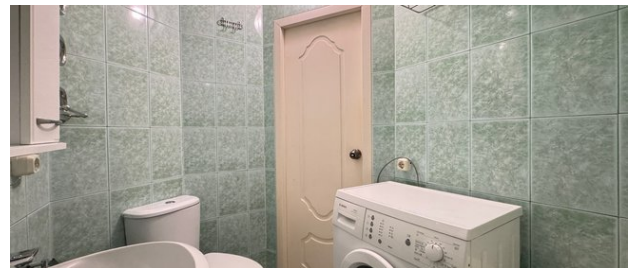

Кухня

27,0 м²

Жилая

4 из 5

Этаж

Описание объекта

Отличное предложение! Заезжай и живи. Светлая, теплая двухкомнатная квартира с хорошим ремонтом. Комфортная планировка, что делает использование пространства более функциональным - комнаты просторные, изолированные, «распашонка», санузел совмещенный, гардеробная, застекленный балкон с видом на зеленый двор. натяжные потолки по всей площади, новые выровненные полы (керамзит/фанера/