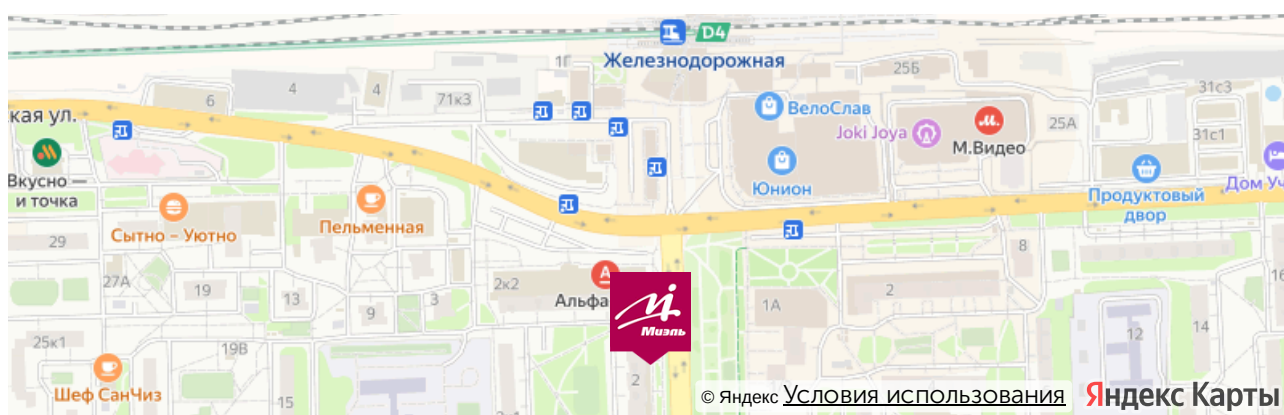

+7 (495) 505-505-1

Офис в Железнодорожном

www.zdkvartira.ru

E-mail: info@zdkvartira.ru

Контакты офиса:

Объектом занимается

**Кондауров Андрей
Александрович**

+7 (495) 505-505-1 (Офис)

+7 (985) 303-05-55 (Личный)

3@zdkvartira.ru

Адрес:

г. Балашиха,
мкр.
Железнодорожный,
ул. Пролетарская, д. 2

График работы:

пн-пт: с 9:00 до 20:00

сб-вс: с 10:00 до 18:00

Как к нам добраться:

На электричке:

От Курского вокзала нужно доехать до станции Железнодорожная, далее выйти из вокзала и двигаться пешком по улице Пролетарская, придерживаясь правой стороны. Примерно через 200 метров справа будет наш офис.

От метро Новокосино:

Маршрутное такси номер 100 или номер 142 до станции Железнодорожная, далее от Привокзальной площади нужно двигаться пешком по ул Пролетарская, придерживаясь правой стороны. Примерно через 200 метров справа будет наш офис.

На машине:

По Носовихинскому шоссе от МКАД нужно двигаться 10 км прямо до улицы Пролетарская дом 2 корпус 2. У торгового центра «Подмосковье» есть большая парковка - там всегда можно припарковать автомобиль. Далее пешком до кафе "Пронто" и повернуть направо на улицу Пролетарская. Через 100 метров справа будет наш офис.

Офис на карте:

© Яндекс [УСЛОВИЯ ИСПОЛЬЗОВАНИЯ](#) Яндекс Карты