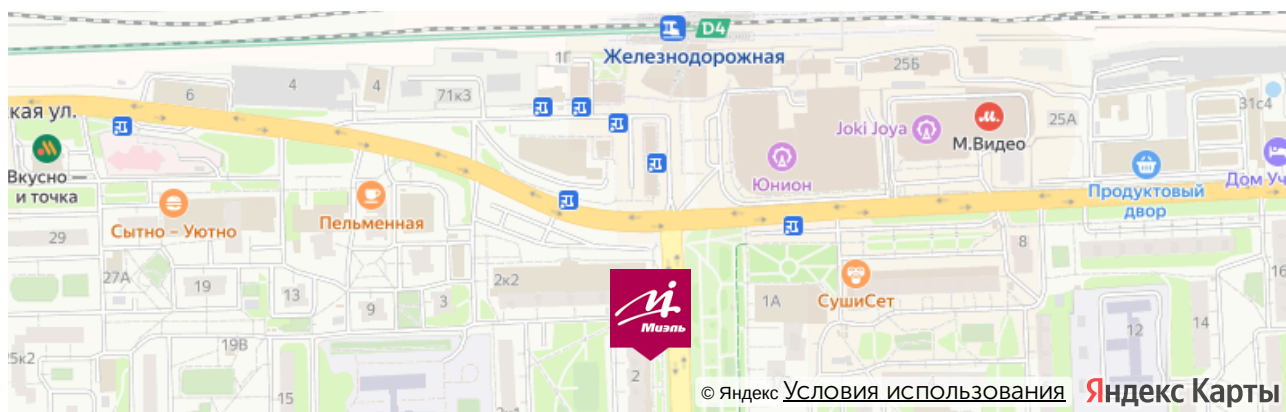

+7 (495) 505-505-1

Офис в Железнодорожном

www.zdkvartira.ru

E-mail: info@zdkvartira.ru

Контакты офиса:

Объектом занимается

Бутыркина Елена Борисовна

+7 (495) 505-505-1 (Офис)

+7 (915) 202-05-55 (Личный)

7@zdkvartira.ru

Адрес:

г. Балашиха,
мкр. Железнодорожный,
ул. Пролетарская, д. 2

График работы:

пн-пт: с 9:00 до 20:00

сб-вс: с 10:00 до 18:00

Как к нам добраться:

На электричке:

От Курского вокзала нужно доехать до станции Железнодорожная, далее выйти из вокзала и двигаться пешком по улице Пролетарская, придерживаясь правой стороны. Примерно через 200 метров справа будет наш офис.

От метро Новокосино:

Маршрутное такси номер 100 или номер 142 до станции Железнодорожная, далее от Привокзальной площади нужно двигаться пешком по ул Пролетарская, придерживаясь правой стороны. Примерно через 200 метров справа будет наш офис.

На машине:

По Носовихинскому шоссе от МКАД нужно двигаться 10 км прямо до улицы Пролетарская дом 2 корпус 2. У торгового центра «Подмосковье» есть большая парковка - там всегда можно припарковать автомобиль. Далее пешком до кафе «Пронто» и повернуть направо на улицу Пролетарская. Через 100 метров справа будет наш офис.

Офис на карте:

© Яндекс [Условия использования](#) Яндекс Карты