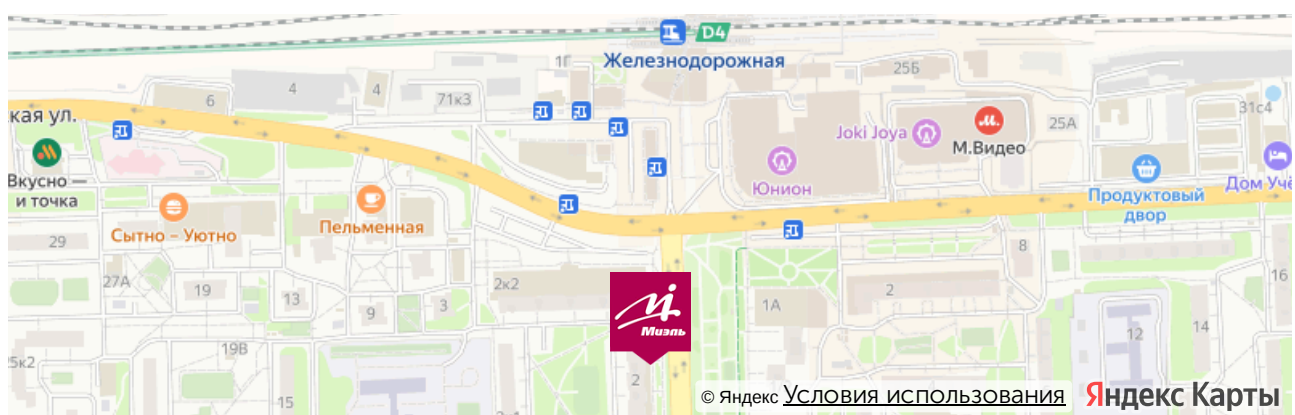

+7 (495) 505-505-1

Офис в Железнодорожном

www.zdkvartira.ru

E-mail: info@zdkvartira.ru

Контакты офиса:

Объектом занимается

**Ахмадиев Владимир
Владимирович**

+7 (495) 505-505-1 (Офис)

+7 (915) 205-35-55 (Личный)

18@zdkvartira.ru

Адрес:

г. Балашиха,
мкр.
Железнодорожный,
ул. Пролетарская, д. 2

График работы:

пн-пт: с 9:00 до 20:00

сб-вс: с 10:00 до 18:00

Как к нам добраться:

На электричке:

От Курского вокзала нужно доехать до станции Железнодорожная, далее выйти из вокзала и двигаться пешком по улице Пролетарская, придерживаясь правой стороны. Примерно через 200 метров справа будет наш офис.

От метро Новокосино:

Маршрутное такси номер 100 или номер 142 до станции Железнодорожная, далее от Привокзальной площади нужно двигаться пешком по ул Пролетарская, придерживаясь правой стороны. Примерно через 200 метров справа будет наш офис.

На машине:

По Носовихинскому шоссе от МКАД нужно двигаться 10 км прямо до улицы Пролетарская дом 2 корпус 2. У торгового центра «Подмосковье» есть большая парковка - там всегда можно припарковать автомобиль. Далее пешком до кафе «Пронто» и повернуть направо на улицу Пролетарская. Через 100 метров справа будет наш офис.

Офис на карте:

© Яндекс [УСЛОВИЯ ИСПОЛЬЗОВАНИЯ](#) Яндекс Карты