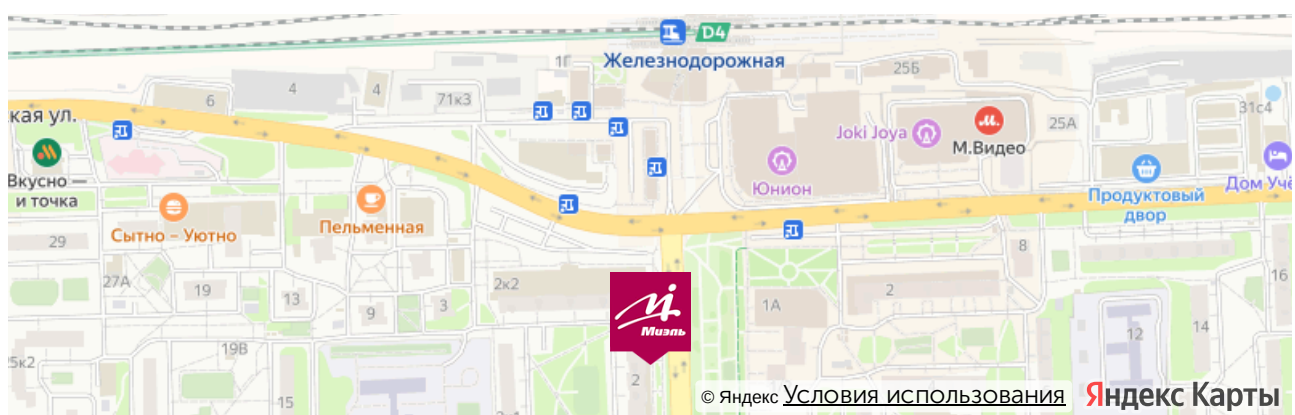

+7 (495) 505-505-1

Офис в Железнодорожном

www.zdkvartira.ru

E-mail: info@zdkvartira.ru

Контакты офиса:

Объектом занимается

**Ахмадиев Владимир
Владимирович**

+7 (495) 505-505-1 (Офис)

+7 (915) 205-35-55 (Личный)

18@zdkvartira.ru

Адрес:

г. Балашиха,
мкр.
Железнодорожный,
ул. Пролетарская, д. 2

График работы:

пн-пт: с 9:00 до 20:00

сб-вс: с 10:00 до 18:00

Как к нам добраться:

На электричке:

От Курского вокзала нужно доехать до станции Железнодорожная, далее выйти из вокзала и двигаться пешком по улице Пролетарская, придерживаясь правой стороны. Примерно через 200 метров справа будет наш офис.

От метро Новокосино:

Маршрутное такси номер 100 или номер 142 до станции Железнодорожная, далее от Привокзальной площади нужно двигаться пешком по ул Пролетарская, придерживаясь правой стороны. Примерно через 200 метров справа будет наш офис.

На машине:

По Носовихинскому шоссе от МКАД нужно двигаться 10 км прямо до улицы Пролетарская дом 2 корпус 2. У торгового центра «Подмосковье» есть большая парковка - там всегда можно припарковать автомобиль. Далее пешком до кафе «Пронто» и повернуть направо на улицу Пролетарская. Через 100 метров справа будет наш офис.

Офис на карте:

© Яндекс [УСЛОВИЯ ИСПОЛЬЗОВАНИЯ](#) Яндекс Карты