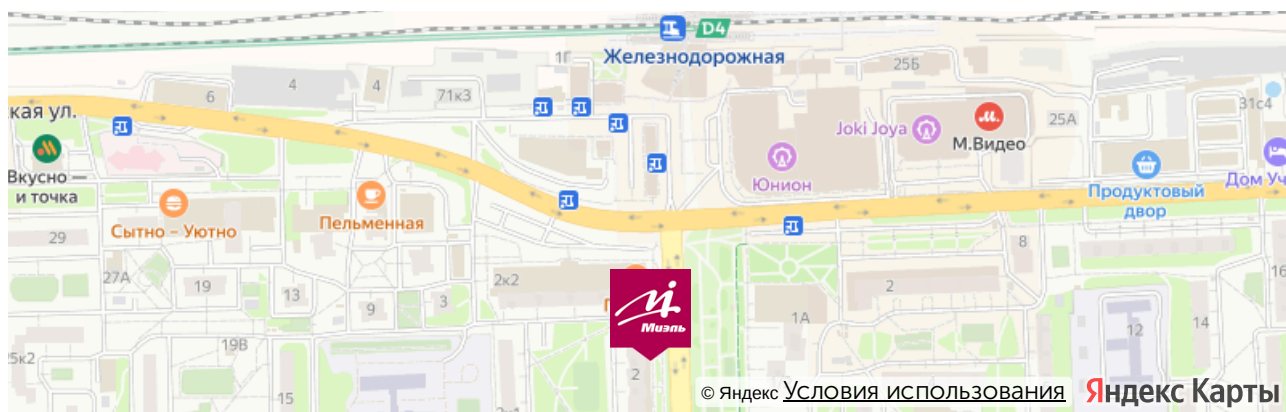

+7 (495) 505-505-1

Офис в Железнодорожном

www.zdkvartira.ru

E-mail: info@zdkvartira.ru

Контакты офиса:

Объектом занимается

Семенова Карина Юрьевна

+7 (495) 505-505-1 (Офис)

+7 (915) 299-85-55 (Личный)

8@zdkvartira.ru

Адрес:

г. Балашиха,
мкр. Железнодорожный,
ул. Пролетарская, д. 2

График работы:

пн-пт: с 9:00 до 20:00

сб-вс: с 10:00 до 18:00

Как к нам добраться:

На электричке:

От Курского вокзала нужно доехать до станции Железнодорожная, далее выйти из вокзала и двигаться пешком по улице Пролетарская, придерживаясь правой стороны. Примерно через 200 метров справа будет наш офис.

От метро Новокосино:

Маршрутное такси номер 100 или номер 142 до станции Железнодорожная, далее от Привокзальной площади нужно двигаться пешком по ул Пролетарская, придерживаясь правой стороны. Примерно через 200 метров справа будет наш офис.

На машине:

По Носовихинскому шоссе от МКАД нужно двигаться 10 км прямо до улицы Пролетарская дом 2 корпус 2. У торгового центра «Подмосковье» есть большая парковка - там всегда можно припарковать автомобиль. Далее пешком до кафе «Пронто» и повернуть направо на улицу Пролетарская. Через 100 метров справа будет наш офис.

Офис на карте:

© Яндекс [Условия использования](#) Яндекс Карты