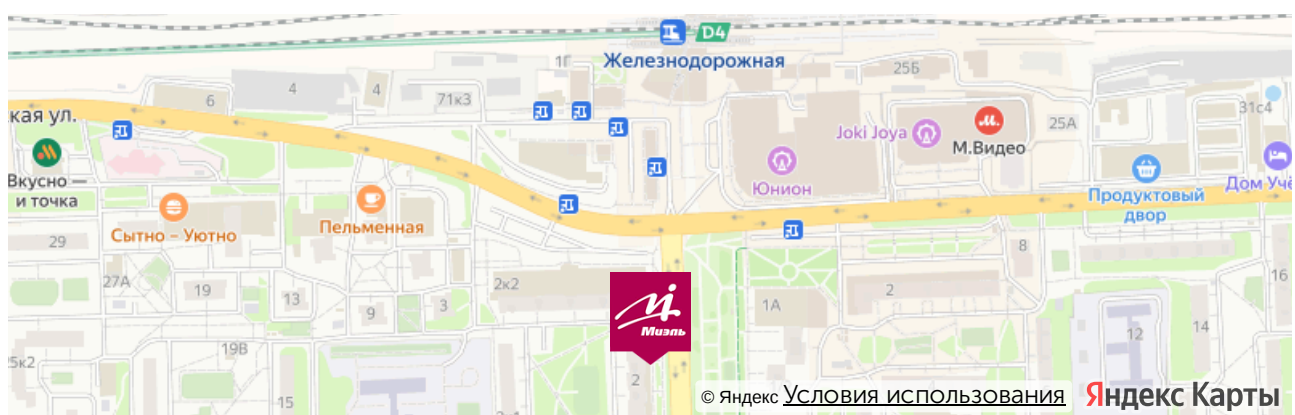

+7 (495) 505-505-1

Офис в Железнодорожном

www.zdkvartira.ru

E-mail: info@zdkvartira.ru

Контакты офиса:

Объектом занимается

**Кондауров Андрей
Александрович**

+7 (495) 505-505-1 (Офис)

+7 (985) 303-05-55 (Личный)

3@zdkvartira.ru

Адрес:

г. Балашиха,
мкр.
Железнодорожный,
ул. Пролетарская, д. 2

График работы:

пн-пт: с 9:00 до 20:00

сб-вс: с 10:00 до 18:00

Как к нам добраться:

На электричке:

От Курского вокзала нужно доехать до станции Железнодорожная, далее выйти из вокзала и двигаться пешком по улице Пролетарская, придерживаясь правой стороны. Примерно через 200 метров справа будет наш офис.

От метро Новокосино:

Маршрутное такси номер 100 или номер 142 до станции Железнодорожная, далее от Привокзальной площади нужно двигаться пешком по ул Пролетарская, придерживаясь правой стороны. Примерно через 200 метров справа будет наш офис.

На машине:

По Носовихинскому шоссе от МКАД нужно двигаться 10 км прямо до улицы Пролетарская дом 2 корпус 2. У торгового центра «Подмосковье» есть большая парковка - там всегда можно припарковать автомобиль. Далее пешком до кафе "Пронто" и повернуть направо на улицу Пролетарская. Через 100 метров справа будет наш офис.

Офис на карте:

© Яндекс [УСЛОВИЯ ИСПОЛЬЗОВАНИЯ](#) Яндекс Карты