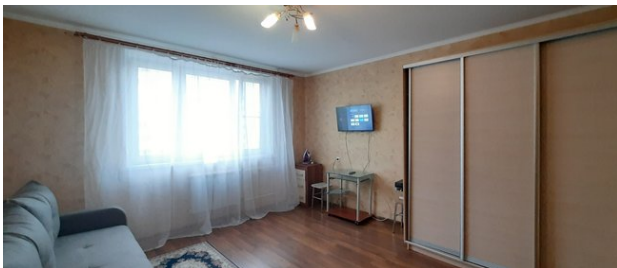

Аренда жилой городской недвижимости

Комната в г. Москва

г Москва, ул Святоозерская, д 11

ID: 6588

25 000 руб/мес

53,3 м²
Площадь

14,0 м²
Кухня

20,0 м²
Жилая

6 из 10
Этаж

Описание объекта

Сдается комната в двухкомнатной квартире, полностью готова к проживанию. Во второй комнате проживает женщина (собственница, на лето уезжает на дачу). В квартире имеется вся необходимая мебель и бытовая техника. До метро Лухмановская - 8-10 минут пешком. Рядом с домом различные сетевые магазины, поликлиники взрослая и детская, школа, детские и спортивные площадки, лесной массив для