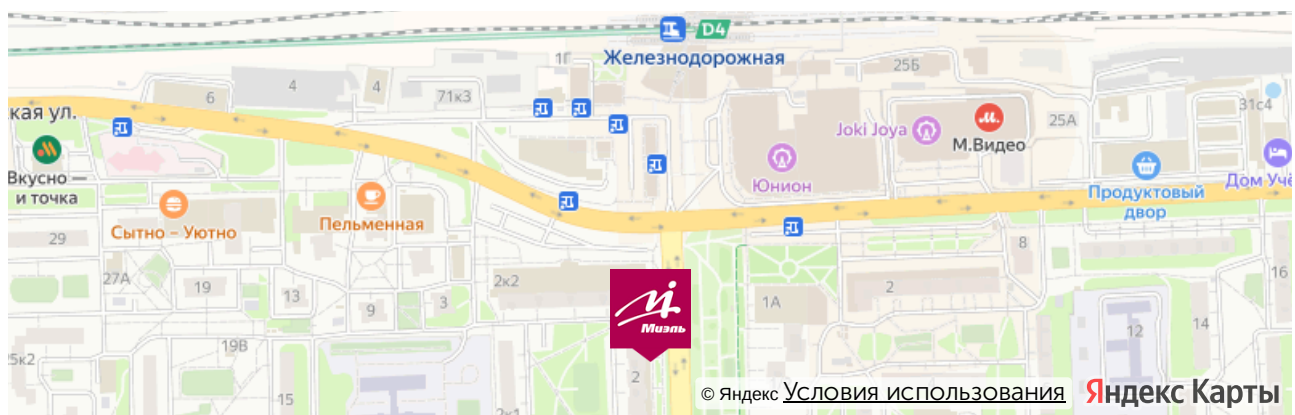

+7 (495) 505-505-1

Офис в Железнодорожном

www.zdkvartira.ru

E-mail: info@zdkvartira.ru

Контакты офиса:

Объектом занимается

**Кондауров Андрей
Александрович**

+7 (495) 505-505-1 (Офис)

+7 (985) 303-05-55 (Личный)

3@zdkvartira.ru

Адрес:

г. Балашиха,
мкр.
Железнодорожный,
ул. Пролетарская, д. 2

График работы:

пн-пт: с 9:00 до 20:00
сб-вс: с 10:00 до 18:00

Как к нам добраться:

На электричке:

От Курского вокзала нужно доехать до станции Железнодорожная, далее выйти из вокзала и двигаться пешком по улице Пролетарская, придерживаясь правой стороны. Примерно через 200 метров справа будет наш офис.

От метро Новокосино:

Маршрутное такси номер 100 или номер 142 до станции Железнодорожная, далее от Привокзальной площади нужно двигаться пешком по ул Пролетарская, придерживаясь правой стороны. Примерно через 200 метров справа будет наш офис.

На машине:

По Носовихинскому шоссе от МКАД нужно двигаться 10 км прямо до улицы Пролетарская дом 2 корпус 2. У торгового центра «Подмосковье» есть большая парковка - там всегда можно припарковать автомобиль. Далее пешком до кафе "Пронто" и повернуть направо на улицу Пролетарская. Через 100 метров справа будет наш офис.

Офис на карте:

© Яндекс [УСЛОВИЯ ИСПОЛЬЗОВАНИЯ](#) Яндекс Карты