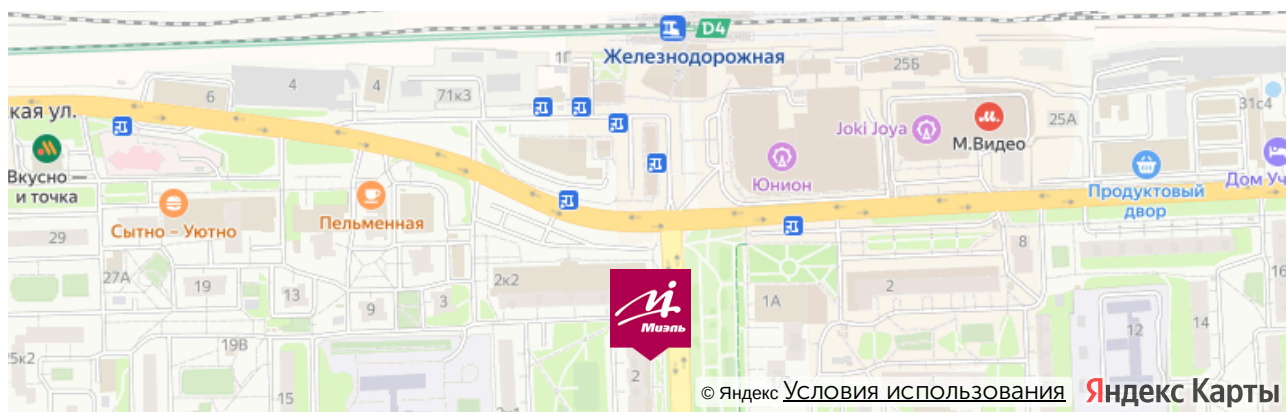

+7 (495) 505-505-1

Офис в Железнодорожном

www.zdkvartira.ru

E-mail: info@zdkvartira.ru

Контакты офиса:

Объектом занимается

Бутыркина Елена Борисовна

+7 (495) 505-505-1 (Офис)

+7 (915) 202-05-55 (Личный)

7@zdkvartira.ru

Адрес:

г. Балашиха,
мкр. Железнодорожный,
ул. Пролетарская, д. 2

График работы:

пн-пт: с 9:00 до 20:00

сб-вс: с 10:00 до 18:00

Как к нам добраться:

На электричке:

От Курского вокзала нужно доехать до станции Железнодорожная, далее выйти из вокзала и двигаться пешком по улице Пролетарская, придерживаясь правой стороны. Примерно через 200 метров справа будет наш офис.

От метро Новокосино:

Маршрутное такси номер 100 или номер 142 до станции Железнодорожная, далее от Привокзальной площади нужно двигаться пешком по ул Пролетарская, придерживаясь правой стороны. Примерно через 200 метров справа будет наш офис.

На машине:

По Носовихинскому шоссе от МКАД нужно двигаться 10 км прямо до улицы Пролетарская дом 2 корпус 2. У торгового центра «Подмосковье» есть большая парковка - там всегда можно припарковать автомобиль. Далее пешком до кафе «Пронто» и повернуть направо на улицу Пролетарская. Через 100 метров справа будет наш офис.

Офис на карте:

© Яндекс [Условия использования](#) Яндекс Карты