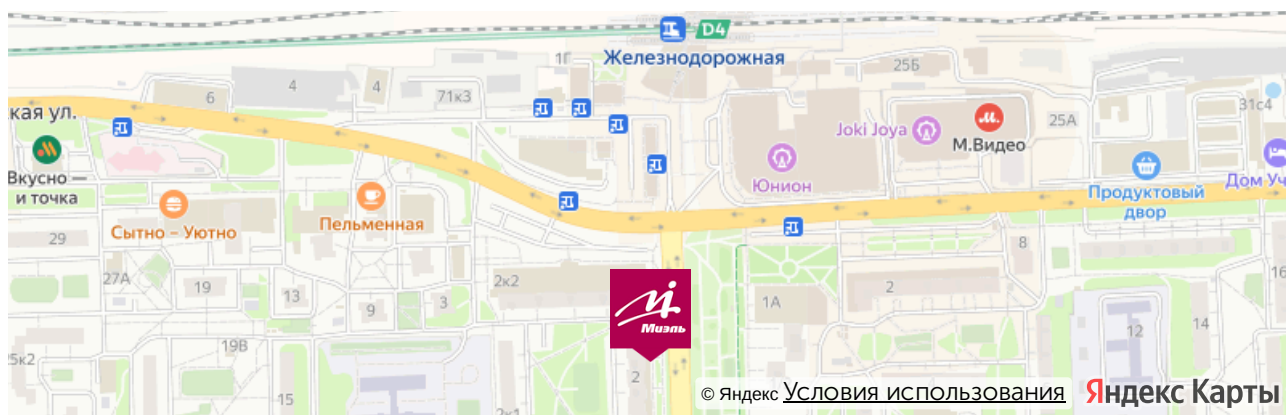

+7 (495) 505-505-1

Офис в Железнодорожном

www.zdkvartira.ru

E-mail: info@zdkvartira.ru

Контакты офиса:

Объектом занимается

**Кондауров Андрей
Александрович**

+7 (495) 505-505-1 (Офис)

+7 (985) 303-05-55 (Личный)

3@zdkvartira.ru

Адрес:

г. Балашиха,
мкр.
Железнодорожный,
ул. Пролетарская, д. 2

График работы:

пн-пт: с 9:00 до 20:00

сб-вс: с 10:00 до 18:00

Как к нам добраться:

На электричке:

От Курского вокзала нужно доехать до станции Железнодорожная, далее выйти из вокзала и двигаться пешком по улице Пролетарская, придерживаясь правой стороны. Примерно через 200 метров справа будет наш офис.

От метро Новокосино:

Маршрутное такси номер 100 или номер 142 до станции Железнодорожная, далее от Привокзальной площади нужно двигаться пешком по ул Пролетарская, придерживаясь правой стороны. Примерно через 200 метров справа будет наш офис.

На машине:

По Носовихинскому шоссе от МКАД нужно двигаться 10 км прямо до улицы Пролетарская дом 2 корпус 2. У торгового центра «Подмосковье» есть большая парковка - там всегда можно припарковать автомобиль. Далее пешком до кафе "Пронто" и повернуть направо на улицу Пролетарская. Через 100 метров справа будет наш офис.

Офис на карте:

© Яндекс [УСЛОВИЯ ИСПОЛЬЗОВАНИЯ](#) Яндекс Карты