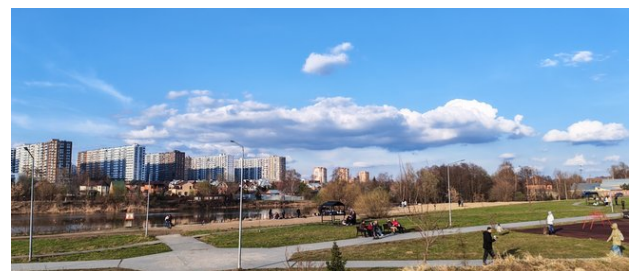

### Описание объекта

Просторная квартира-студия в Саввино. Уютная квартира, оборудованная всем необходимым для жизни техника (телевизор, варочная панель, холодильник, стиральная машина), мебель для работы и отдыха. Рядом с домом находится шикарный парк с озером для прогулок. В шаговой доступности есть все необходимое для комфортной жизни (сетевые магазины, школа, детский сад, стадион). Так же рядом с

### Рядом с объектом находятся

Детский сад

Школа

Супермаркеты

Парковка

Детские, спорт. площадки

Рядом озеро/река