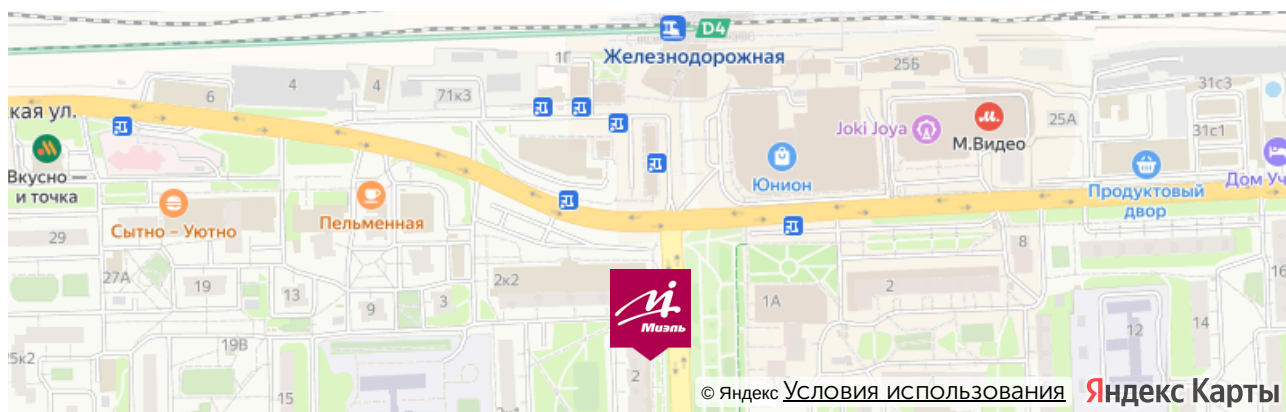

+7 (495) 505-505-1

Офис в Железнодорожном

www.zdkvartira.ru

E-mail: info@zdkvartira.ru

Контакты офиса:

Объектом занимается
Удачин Денис Валерьевич

+7 (495) 505-505-1 (Офис)
+7 (915) 206-25-55 (Личный)
25@zdkvartira.ru

Адрес:

г. Балашиха,
мкр. Железнодорожный,
ул. Пролетарская, д. 2

График работы:

пн-пт: с 9:00 до 20:00
сб-вс: с 10:00 до 18:00

Как к нам добраться:

На электричке:

От Курского вокзала нужно доехать до станции Железнодорожная, далее выйти из вокзала и двигаться пешком по улице Пролетарская, придерживаясь правой стороны. Примерно через 200 метров справа будет наш офис.

От метро Новокосино:

Маршрутное такси номер 100 или номер 142 до станции Железнодорожная, далее от Привокзальной площади нужно двигаться пешком по ул Пролетарская, придерживаясь правой стороны. Примерно через 200 метров справа будет наш офис.

На машине:

По Носовихинскому шоссе от МКАД нужно двигаться 10 км прямо до улицы Пролетарская дом 2 корпус 2. У торгового центра «Подмосковье» есть большая парковка - там всегда можно припарковать автомобиль. Далее пешком до кафе «Пронто» и повернуть направо на улицу Пролетарская. Через 100 метров справа будет наш офис.

Офис на карте:

© Яндекс [Условия использования](#) Яндекс Карты