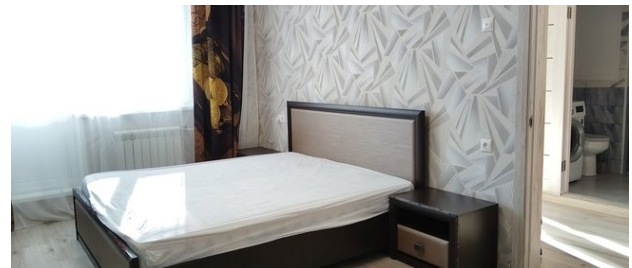

Кухня

18,0 м²

Жилая

7 из 17

Этаж

Описание объекта

Уютная светлая квартира в зеленой части города. Имеется вся необходимая для комфортного проживания качественная мебель и встроенная бытовая техника. Хорошо развитая инфраструктура: гимназии, детские сады, стадион Орион, кафе, аптеки, сетевые магазины, сбербанк. Станция МЦД-4 Железнодорожная в 15 минутах ходьбы, 35 минут на электричке и вы в центре Москвы. Условия собственника собственника - на