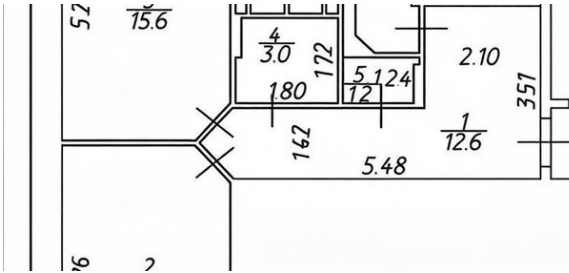

Кухня

31,0 м²

Жилая

8 из 17

Этаж

Описание объекта

Уникальное предложение в самом центре города в ЖК комфорт-класса "ЧАЙКА"! Квартира с продуманной планировкой: просторная кухня, две изолированные комнаты (распашонка), отдельный санузел, высокие потолки, две застекленные лоджии, тихие соседи, нет лишних шумов, а с одной стороны квартиры соседей вообще нет. В квартире всегда тихо и спокойно. Площадь с учетом лоджий составляет 65,51 кв.м.