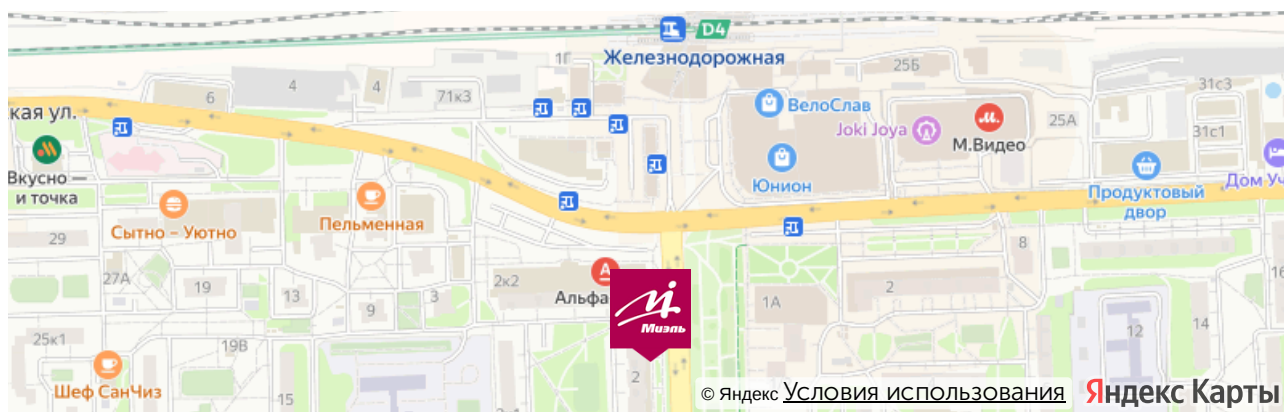

+7 (495) 505-505-1

Офис в Железнодорожном

www.zdkvartira.ru

E-mail: info@zdkvartira.ru

Контакты офиса:

Объектом занимается

**Кондауров Андрей
Александрович**

+7 (495) 505-505-1 (Офис)

+7 (985) 303-05-55 (Личный)

3@zdkvartira.ru

Адрес:

г. Балашиха,
мкр.
Железнодорожный,
ул. Пролетарская, д. 2

График работы:

пн-пт: с 9:00 до 20:00

сб-вс: с 10:00 до 18:00

Как к нам добраться:

На электричке:

От Курского вокзала нужно доехать до станции Железнодорожная, далее выйти из вокзала и двигаться пешком по улице Пролетарская, придерживаясь правой стороны. Примерно через 200 метров справа будет наш офис.

От метро Новокосино:

Маршрутное такси номер 100 или номер 142 до станции Железнодорожная, далее от Привокзальной площади нужно двигаться пешком по ул Пролетарская, придерживаясь правой стороны. Примерно через 200 метров справа будет наш офис.

На машине:

По Носовихинскому шоссе от МКАД нужно двигаться 10 км прямо до улицы Пролетарская дом 2 корпус 2. У торгового центра «Подмосковье» есть большая парковка - там всегда можно припарковать автомобиль. Далее пешком до кафе "Пронто" и повернуть направо на улицу Пролетарская. Через 100 метров справа будет наш офис.

Офис на карте:

© Яндекс [УСЛОВИЯ ИСПОЛЬЗОВАНИЯ](#) Яндекс Карты