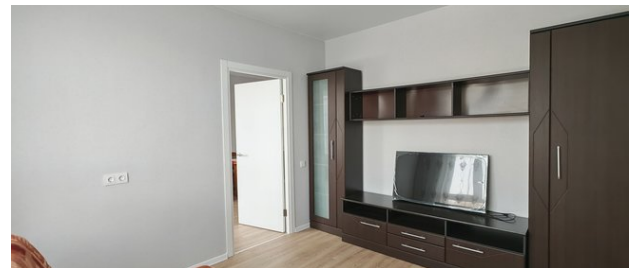

Кухня

11,0 м²

Жилая

2 из 22

Этаж

Описание объекта

Интересное предложение, "евродвушка", в новом монолитно-кирпичном доме. В квартире есть вся бытовая техника и мебель для проживания, встроенная кухня, раскладные диваны в комнате и гостиной. В шаговой доступности, развитая инфраструктура (различные салоны, магазины, аптеки, школа, детский сад). Во дворе оборудованы детские и спортивные площадки. Рядом остановка маршрутки 10-15 минут до