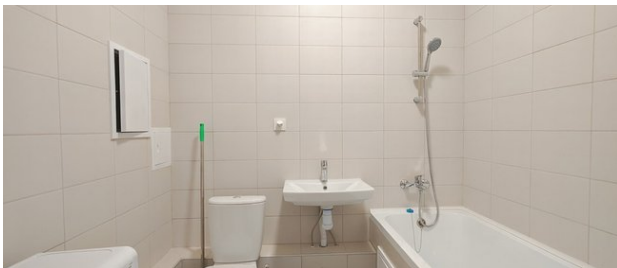

Кухня

11,0 м²

Жилая

2 из 22

Этаж

Описание объекта

Интересное предложение, "евродвушка", в новом монолитно-кирпичном доме. В квартире есть вся бытовая техника и мебель для проживания, встроенная кухня, раскладные диваны в комнате и гостиной. В шаговой доступности, развитая инфраструктура (различные салоны, магазины, аптеки, школа, детский сад). Во дворе оборудованы детские и спортивные площадки. Рядом остановка маршрутки 10-15 минут до