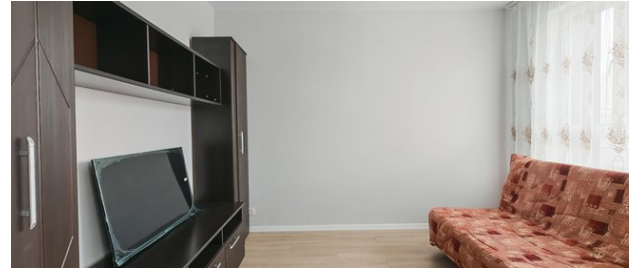

Кухня

11,0 м²

Жилая

2 из 22

Этаж

Описание объекта

Интересное предложение, "евродвушка", в новом монолитно-кирпичном доме. В квартире есть вся бытовая техника и мебель для проживания, встроенная кухня, раскладные диваны в комнате и гостиной. В шаговой доступности, развитая инфраструктура (различные салоны, магазины, аптеки, школа, детский сад). Во дворе оборудованы детские и спортивные площадки. Рядом остановка маршрутки 10-15 минут до