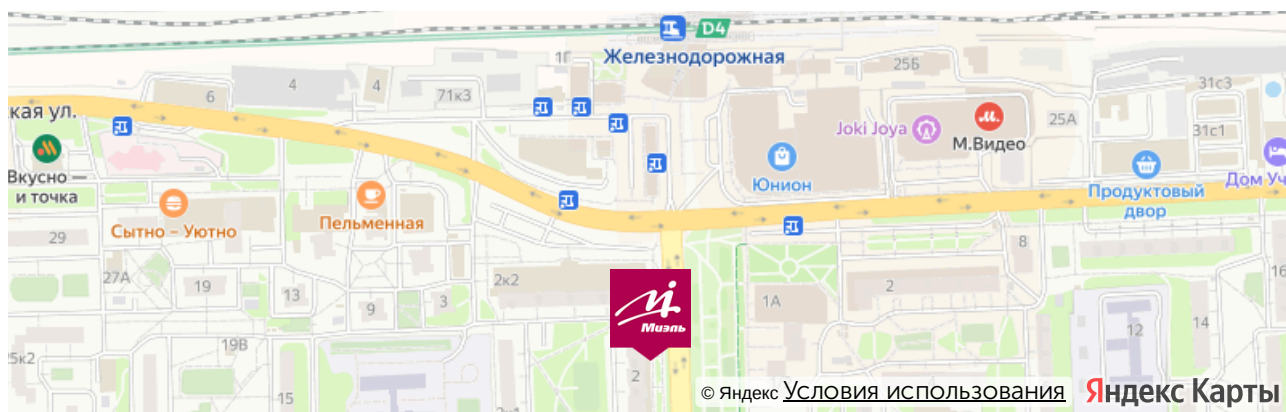

+7 (495) 505-505-1

Офис в Железнодорожном

www.zdkvartira.ru

E-mail: info@zdkvartira.ru

Контакты офиса:

Объектом занимается

Глушкова Юлия Андреевна

+7 (495) 505-505-1 (Офис)

+7 (915) 201-75-55 (Личный)

11@zdkvartira.ru

Адрес:

г. Балашиха,
мкр. Железнодорожный,
ул. Пролетарская, д. 2

График работы:

пн-пт: с 9:00 до 20:00

сб-вс: с 10:00 до 18:00

Как к нам добраться:

На электричке:

От Курского вокзала нужно доехать до станции Железнодорожная, далее выйти из вокзала и двигаться пешком по улице Пролетарская, придерживаясь правой стороны. Примерно через 200 метров справа будет наш офис.

От метро Новокосино:

Маршрутное такси номер 100 или номер 142 до станции Железнодорожная, далее от Привокзальной площади нужно двигаться пешком по ул Пролетарская, придерживаясь правой стороны. Примерно через 200 метров справа будет наш офис.

На машине:

По Носовихинскому шоссе от МКАД нужно двигаться 10 км прямо до улицы Пролетарская дом 2 корпус 2. У торгового центра «Подмосковье» есть большая парковка - там всегда можно припарковать автомобиль. Далее пешком до кафе «Пронто» и повернуть направо на улицу Пролетарская. Через 100 метров справа будет наш офис.

Офис на карте:

© Яндекс [Условия использования](#) Яндекс Карты