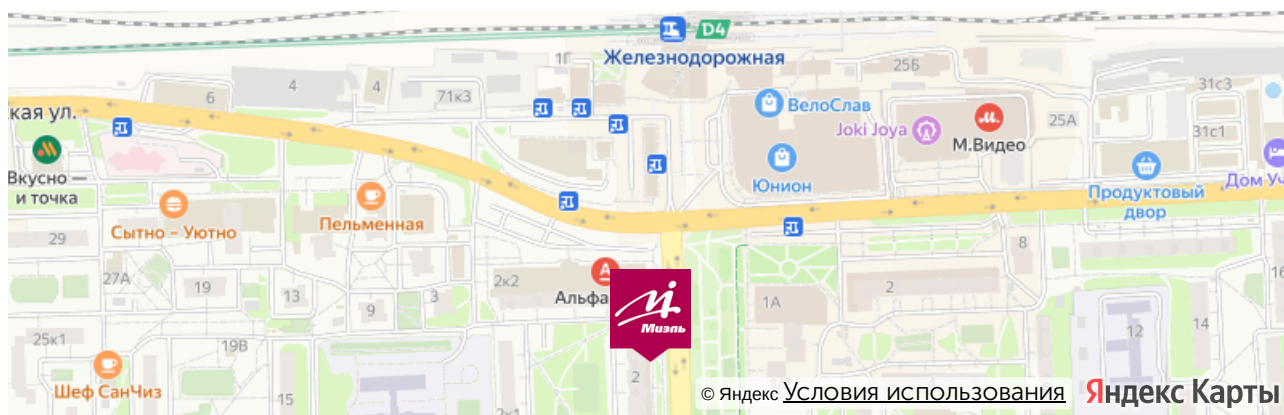

+7 (495) 505-505-1

Офис в Железнодорожном

www.zdkvartira.ru

E-mail: info@zdkvartira.ru

Контакты офиса:

Объектом занимается

**Кондауров Андрей
Александрович**

+7 (495) 505-505-1 (Офис)

+7 (985) 303-05-55 (Личный)

3@zdkvartira.ru

Адрес:

г. Балашиха,
мкр.
Железнодорожный,
ул. Пролетарская, д. 2

График работы:

пн-пт: с 9:00 до 20:00

сб-вс: с 10:00 до 18:00

Как к нам добраться:

На электричке:

От Курского вокзала нужно доехать до станции Железнодорожная, далее выйти из вокзала и двигаться пешком по улице Пролетарская, придерживаясь правой стороны. Примерно через 200 метров справа будет наш офис.

От метро Новокосино:

Маршрутное такси номер 100 или номер 142 до станции Железнодорожная, далее от Привокзальной площади нужно двигаться пешком по ул Пролетарская, придерживаясь правой стороны. Примерно через 200 метров справа будет наш офис.

На машине:

По Носовихинскому шоссе от МКАД нужно двигаться 10 км прямо до улицы Пролетарская дом 2 корпус 2. У торгового центра «Подмосковье» есть большая парковка - там всегда можно припарковать автомобиль. Далее пешком до кафе "Пронто" и повернуть направо на улицу Пролетарская. Через 100 метров справа будет наш офис.

Офис на карте:

© Яндекс УСЛОВИЯ ИСПОЛЬЗОВАНИЯ Яндекс Карты