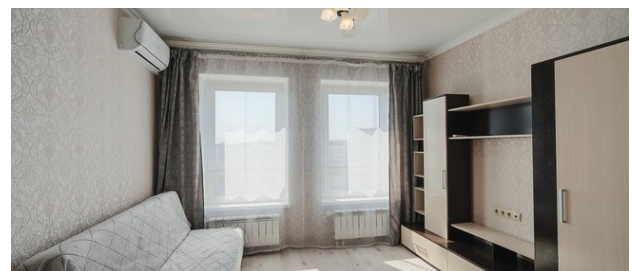

Кухня

14,5 м²

Жилая

17 из 17

Этаж

Описание объекта

Современная квартира возле метро Некрасовка (5 мин. пешком), отличное предложение для тех, кто работает в Москве. В квартире есть все необходимое для комфортного проживания: мебель и бытовая техника (стиральная машина, большой холодильник, варочная панель и духовой шкаф), дополнительное обсуждается. Инфраструктура в шаговой доступности: школа, поликлиника, различные сетевые магазины и