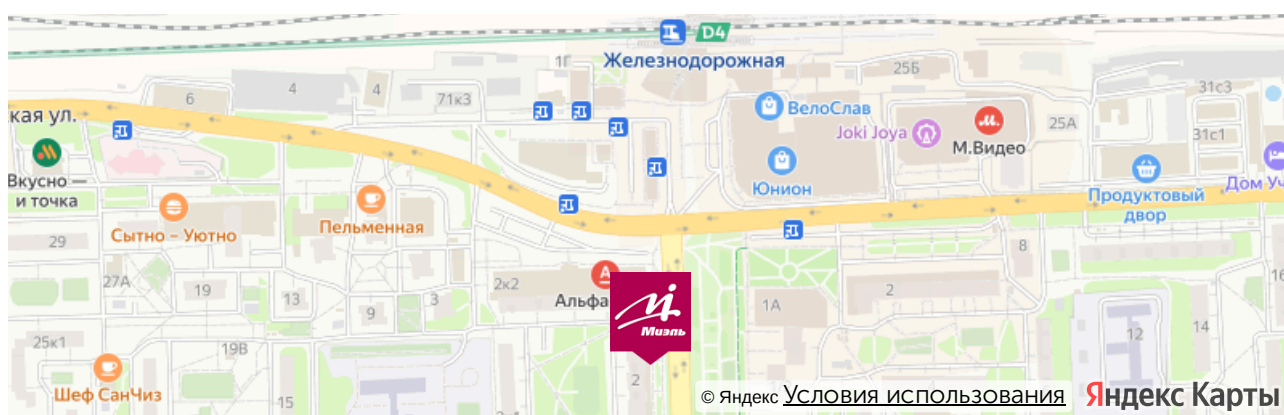

+7 (495) 505-505-1

Офис в Железнодорожном

www.zdkvartira.ru

E-mail: info@zdkvartira.ru

Контакты офиса:

Объектом занимается

**Кондауров Андрей
Александрович**

+7 (495) 505-505-1 (Офис)

+7 (985) 303-05-55 (Личный)

3@zdkvartira.ru

Адрес:

г. Балашиха,
мкр.
Железнодорожный,
ул. Пролетарская, д. 2

График работы:

пн-пт: с 9:00 до 20:00

сб-вс: с 10:00 до 18:00

Как к нам добраться:

На электричке:

От Курского вокзала нужно доехать до станции Железнодорожная, далее выйти из вокзала и двигаться пешком по улице Пролетарская, придерживаясь правой стороны. Примерно через 200 метров справа будет наш офис.

От метро Новокосино:

Маршрутное такси номер 100 или номер 142 до станции Железнодорожная, далее от Привокзальной площади нужно двигаться пешком по ул Пролетарская, придерживаясь правой стороны. Примерно через 200 метров справа будет наш офис.

На машине:

По Носовихинскому шоссе от МКАД нужно двигаться 10 км прямо до улицы Пролетарская дом 2 корпус 2. У торгового центра «Подмосковье» есть большая парковка - там всегда можно припарковать автомобиль. Далее пешком до кафе "Пронто" и повернуть направо на улицу Пролетарская. Через 100 метров справа будет наш офис.

Офис на карте:

© Яндекс [УСЛОВИЯ ИСПОЛЬЗОВАНИЯ](#) Яндекс Карты