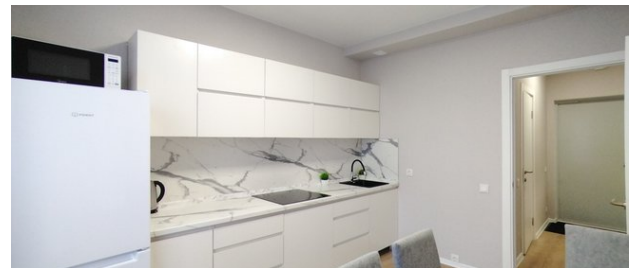

Кухня

15,0 м²

Жилая

4 из 22

Этаж

Описание объекта

Отличное предложение, квартира с евроремонтом в новом монолитно-кирпичном доме. Вся мебель, техника и предметы интерьера для вашего комфортного проживания, отдельная кладовая/гардеробная. Квартира светлая, ухоженная. В подъезде есть отдельное закрытое помещение для хранения велосипедов/колясок. В шаговой доступности, развитая инфраструктура (различные салоны, магазины,