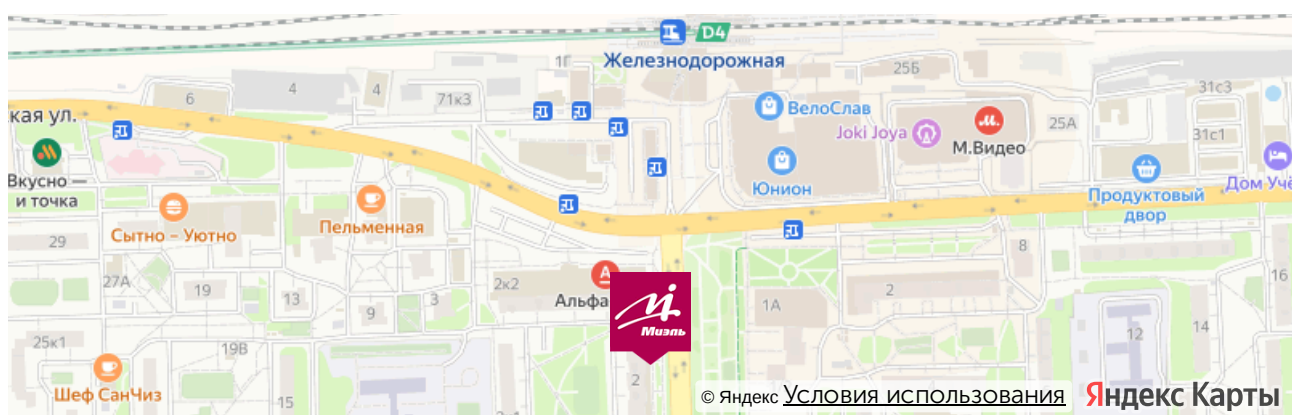

+7 (495) 505-505-1

Офис в Железнодорожном

www.zdkvartira.ru

E-mail: info@zdkvartira.ru

Контакты офиса:

Объектом занимается

**Кондауров Андрей
Александрович**

+7 (495) 505-505-1 (Офис)

+7 (985) 303-05-55 (Личный)

3@zdkvartira.ru

Адрес:

г. Балашиха,
мкр.
Железнодорожный,
ул. Пролетарская, д. 2

График работы:

пн-пт: с 9:00 до 20:00
сб-вс: с 10:00 до 18:00

Как к нам добраться:

На электричке:

От Курского вокзала нужно доехать до станции Железнодорожная, далее выйти из вокзала и двигаться пешком по улице Пролетарская, придерживаясь правой стороны. Примерно через 200 метров справа будет наш офис.

От метро Новокосино:

Маршрутное такси номер 100 или номер 142 до станции Железнодорожная, далее от Привокзальной площади нужно двигаться пешком по ул Пролетарская, придерживаясь правой стороны. Примерно через 200 метров справа будет наш офис.

На машине:

По Носовихинскому шоссе от МКАД нужно двигаться 10 км прямо до улицы Пролетарская дом 2 корпус 2. У торгового центра «Подмосковье» есть большая парковка - там всегда можно припарковать автомобиль. Далее пешком до кафе «Пронто» и повернуть направо на улицу Пролетарская. Через 100 метров справа будет наш офис.

Офис на карте:

© Яндекс [УСЛОВИЯ ИСПОЛЬЗОВАНИЯ](#) Яндекс Карты