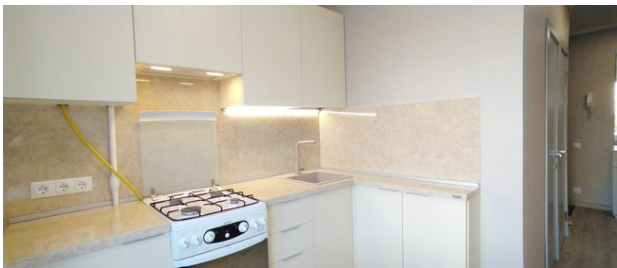

5 из 9
Этаж

Описание объекта

Чистая светлая квартира в 5 минутах от МЦД-4 Железнодорожная, с развитой инфраструктурой. В квартире сделан капитальный качественный ремонт, имеется новая мебель и бытовая техника. Благоустроенный застекленный балкон, отдельный санузел. Дом расположен в самом центре города в шаговой доступности до станции МЦД-4 Железнодорожная - 5 мин пешком. Рядом с домом сетевые