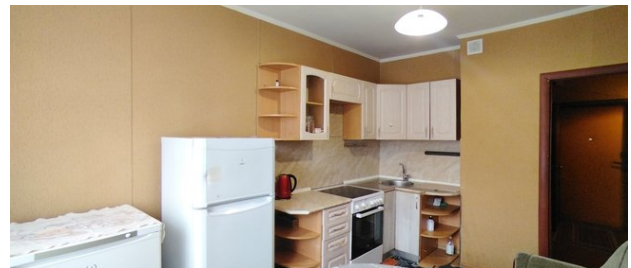

Кухня

18,1 м²

Жилая

7 из 14

Этаж

Описание объекта

Уютная просторная квартира в центре города. В квартире имеется вся необходимая для проживания вся мебель и бытовая техника. В шаговой доступности 3 школы, различные магазины и много другое. В 2 минутах ходьбы – спортивный комплекс «Орион» с бассейном, стадионом, теннисным кортом, различными спортивными секциями. Удобная транспортная доступность до Москвы. До станции МЦД-4