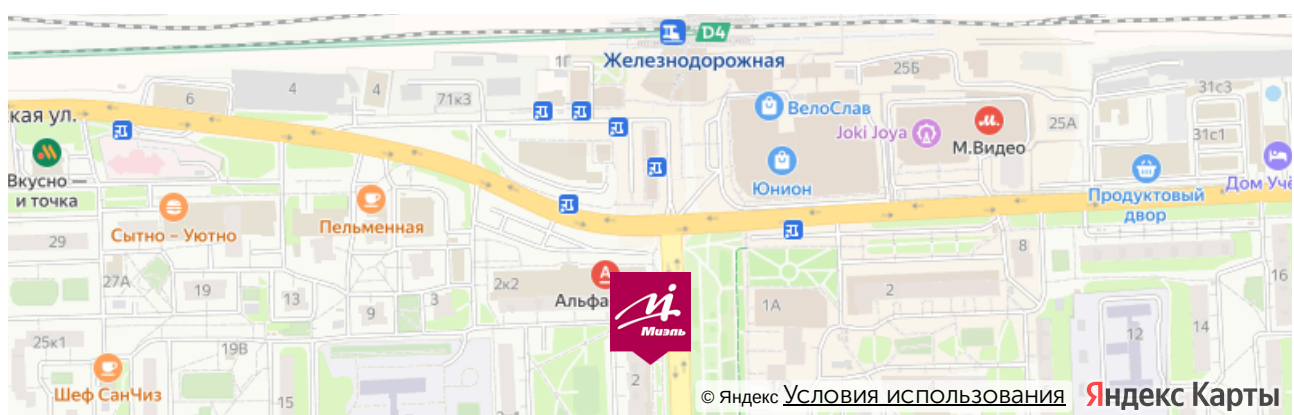

+7 (495) 505-505-1

Офис в Железнодорожном

www.zdkvartira.ru

E-mail: info@zdkvartira.ru

Контакты офиса:

Объектом занимается

**Кондауров Андрей
Александрович**

+7 (495) 505-505-1 (Офис)

+7 (985) 303-05-55 (Личный)

3@zdkvartira.ru

Адрес:

г. Балашиха,
мкр.
Железнодорожный,
ул. Пролетарская, д. 2

График работы:

пн-пт: с 9:00 до 20:00
сб-вс: с 10:00 до 18:00

Как к нам добраться:

На электричке:

От Курского вокзала нужно доехать до станции Железнодорожная, далее выйти из вокзала и двигаться пешком по улице Пролетарская, придерживаясь правой стороны. Примерно через 200 метров справа будет наш офис.

От метро Новокосино:

Маршрутное такси номер 100 или номер 142 до станции Железнодорожная, далее от Привокзальной площади нужно двигаться пешком по ул Пролетарская, придерживаясь правой стороны. Примерно через 200 метров справа будет наш офис.

На машине:

По Носовихинскому шоссе от МКАД нужно двигаться 10 км прямо до улицы Пролетарская дом 2 корпус 2. У торгового центра «Подмосковье» есть большая парковка - там всегда можно припарковать автомобиль. Далее пешком до кафе «Пронто» и повернуть направо на улицу Пролетарская. Через 100 метров справа будет наш офис.

Офис на карте:

© Яндекс [УСЛОВИЯ ИСПОЛЬЗОВАНИЯ](#) Яндекс Карты